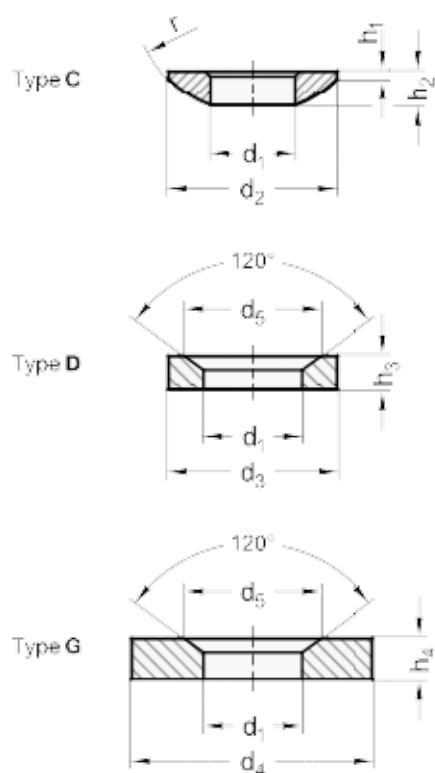

Varenummer: 20805009
 Beskrivelse: E+G Kugleskive
 DIN 6319-10,5-C

Mål

Assembly examples

$d_1 = 10.5$
 $d_3 = 21$
 $d_6 = M10$
 $H_1 = 0.8$
 $H_2 = 4.0$
 $H_4 = 6.5$
 $r = 15$