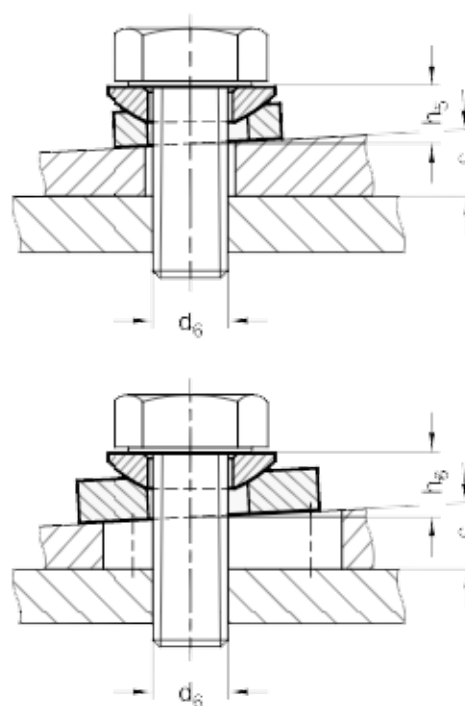

Varenummer: 20805009
 Beskrivelse: E+G Kugleskive
 DIN 6319-10,5-C

Mål

Assembly examples

$d_1 = 10.5$
 $d_3 = 21$
 $d_6 = M10$
 $H_1 = 0.8$
 $H_2 = 4.0$
 $H_4 = 6.5$
 $r = 15$